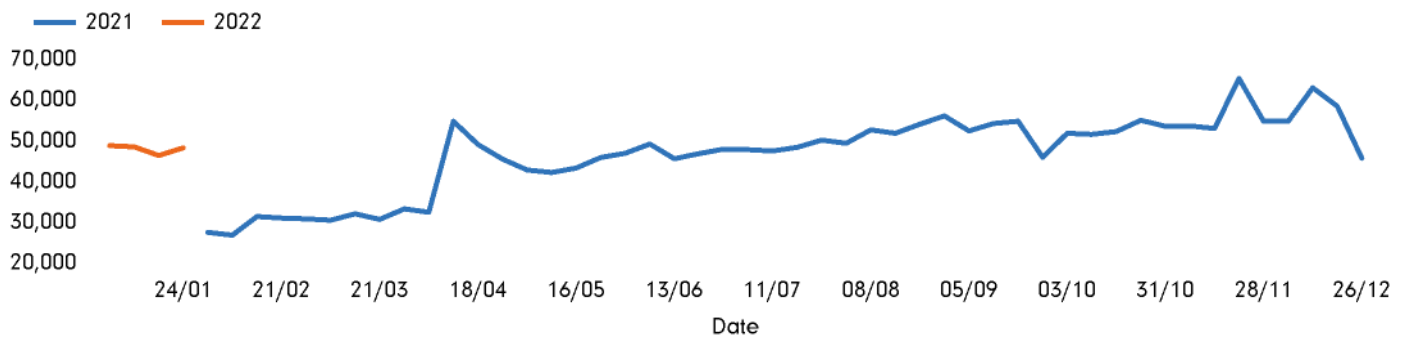

Footfall by week