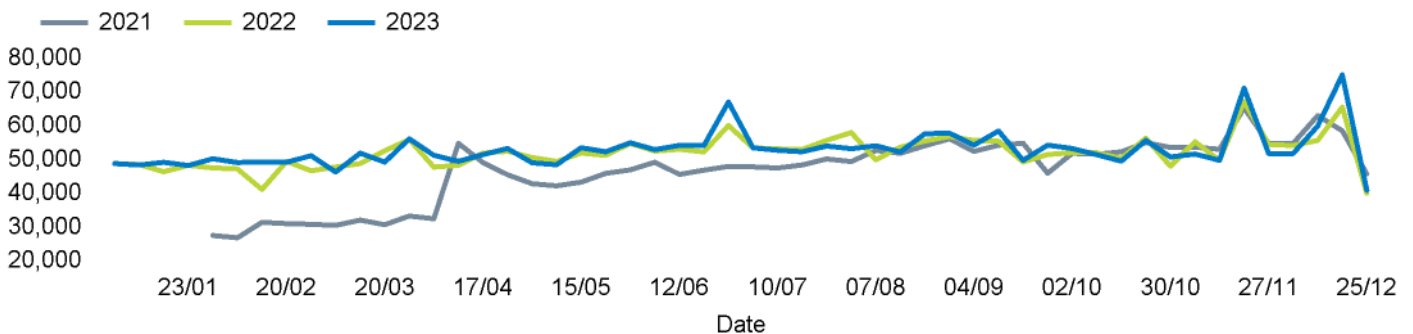

Footfall Counts by week